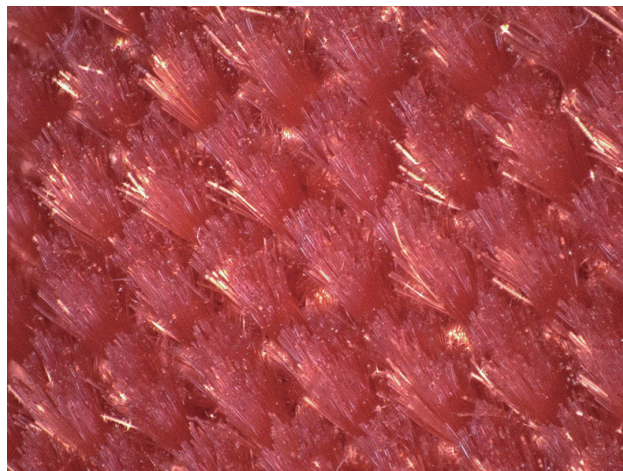

Standard product catalog

特殊クロス 【MM0002】

【概要】

毛羽、ホコリをしっかりキャッチするクリーナーブラシ用クロスです。

【基本仕様】

品番	MM0002
色	赤
主要素材	ナイロン / 綿
生地厚み	2.0±0.1mm
染色対応	対応可 (Lot ご相談)
生地幅	1500mm
最小 Lot	240m

【試作対応】

- ・別色オーダー（染色対応）可能です。発注 Lot についてはご相談下さい。
- ・その他仕様変更についてはお問合せ下さい。

【特徴】

一般的には衣類のクリーナーブラシとして採用されておりますが、ベルト状にしてフィルター清掃に用いられる事もございます。

特殊な加工技術で腰のつよいパイル毛を下記の拡大図の様に一方向に傾斜させております。

これにより毛羽、ホコリをしっかりキャッチします。

使用には方向性があり、毛の傾斜方向に対しカウンターで摺動した際に捕集性能を発揮します。

また 2 枚の本品を摺擦させ合う事で、それぞれが捕集したゴミケバが塊りになりクリーニング後のゴミケバの回収や自動処理に利用されるケースもございます。

【平面拡大】